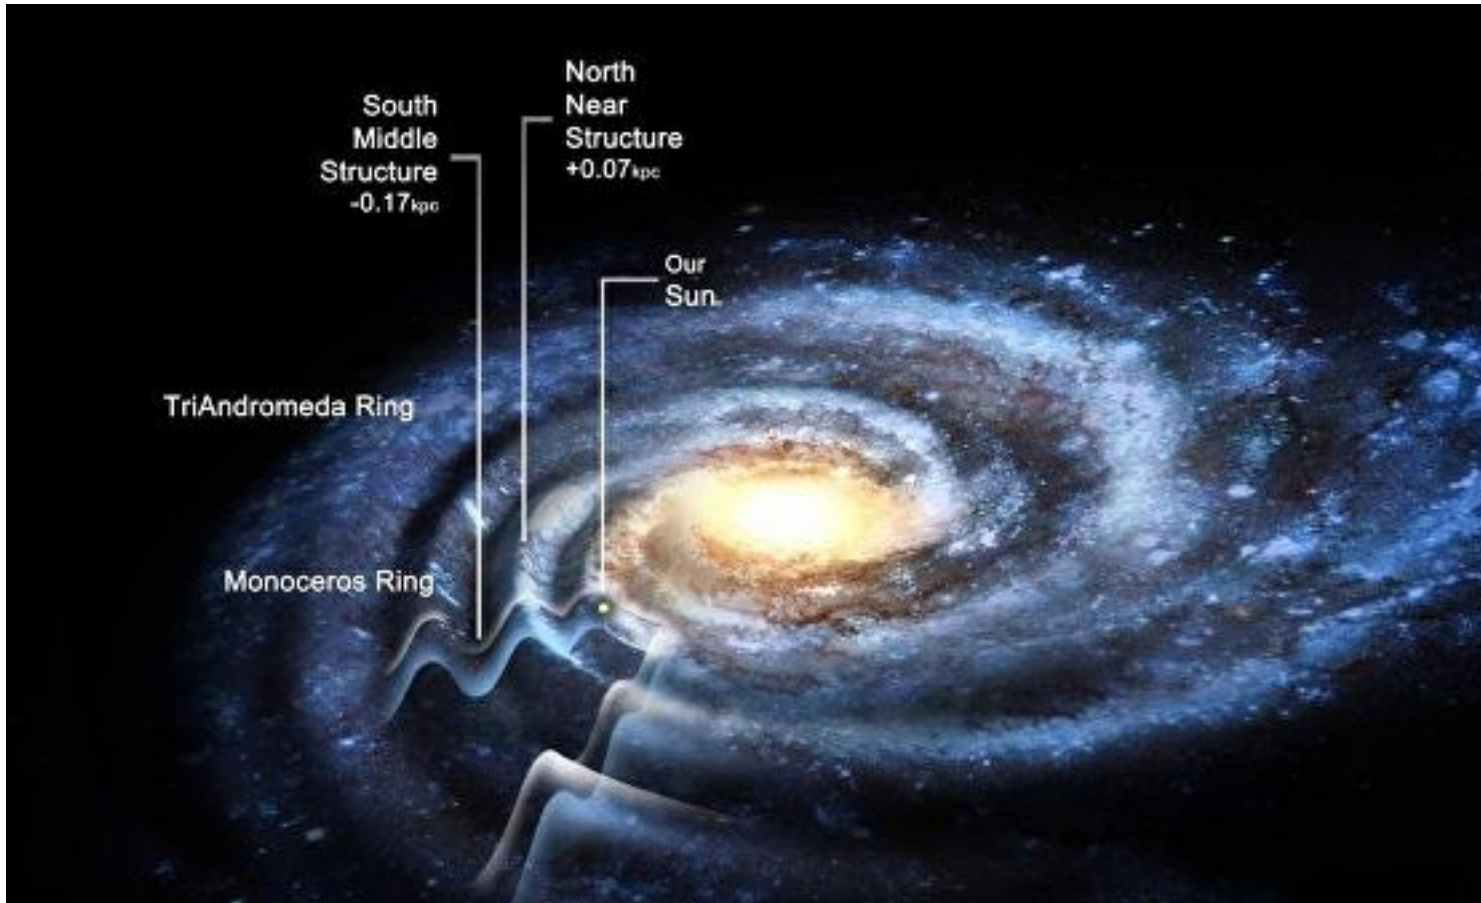

«Гармошка» Млечного пути и форма Земли

Поразительная новость от учёных 5 февраля 2019г:

«Обычно мы думаем, что все спиральные галактики похожи на плоский лист бумаги, подобно Туманности Андромеды, которую можно легко разглядеть в телескоп. Четыре года назад мы начали сомневаться в этом, изучая так называемое Кольцо Единорога — необычно плотную ленту из звезд рядом с окраинами Млечного Пути. Ее структура указала на то, что **Галактика может быть похожа на гармошку или распущенный веер, заплетенный в спираль**», — рассказывает Ричард де Грейс из университета Макуори в Сиднее (Австралия).

# «Гармошка» Млечного пути... - Санат Кумара :: Школа Вознесения

Автор: Нина Терехова и Сергей Бублик  
08.02.2019 17:04 - Обновлено 08.02.2019 17:12

<http://earth-chronicles.ru/news/2019-02-05-124706>  
<https://www.youtube.com/watch?v=195tjwvzsp4&list=PL8d6087161>

# «Гармошка» Млечного пути... - Санат Кумара :: Школа Вознесения

Автор: Нина Терехова и Сергей Бублик  
08.02.2019 17:04 - Обновлено 08.02.2019 17:12

---

<http://155007433.tumblr.com/> <http://www.sanat-kumara.com/>