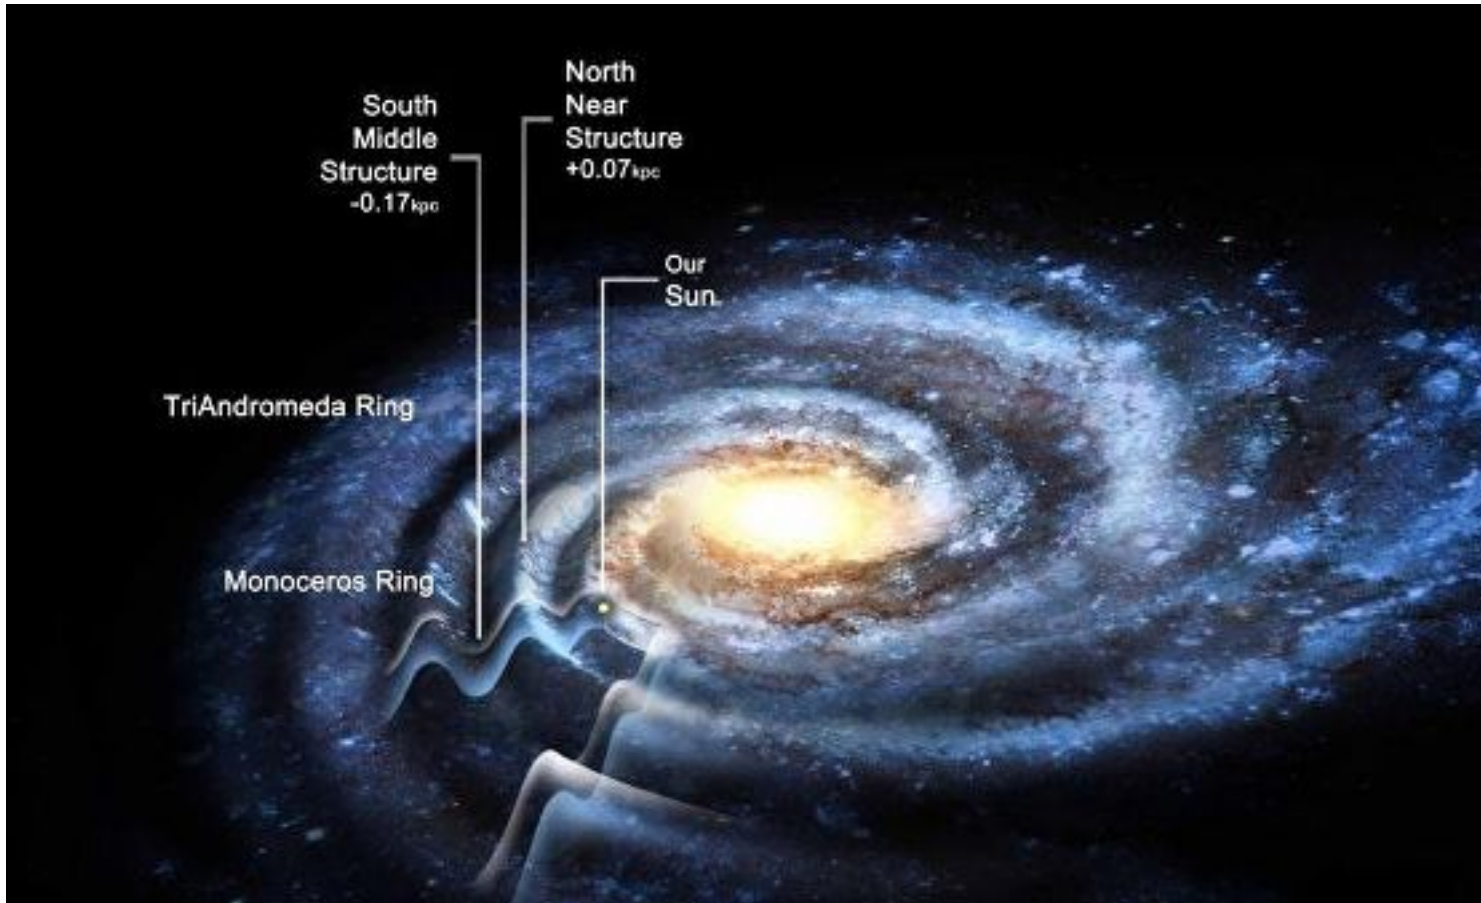

«Гармошка» Млечного пути и форма Земли

Поразительная новость от учёных 5 февраля 2019г:

«Обычно мы думаем, что все спиральные галактики похожи на плоский лист бумаги, подобно Туманности Андромеды, которую можно легко разглядеть в телескоп. Четыре года назад мы начали сомневаться в этом, изучая так называемое Кольцо Единорога — необычно плотную ленту из звезд рядом с окраинами Млечного Пути. Ее структура указала на то, что **Галактика может быть похожа на гармошку или распущенный веер, заплетенный в спираль**», — рассказывает Ричард де Грейс из университета Макуори в Сиднее (Австралия).

«Гармошка» Млечного пути... - Санат Кумара :: Школа Вознесения

Автор: Нина Терехова и Сергей Бублик
08.02.2019 17:04 - Обновлено 08.02.2019 17:12

<http://earth-chronicles.ru/news/2019-02-05-124706>
<https://www.youtube.com/watch?v=195tjwz1s40>

«Гармошка» Млечного пути... - Санат Кумара :: Школа Вознесения

Автор: Нина Терехова и Сергей Бублик
08.02.2019 17:04 - Обновлено 08.02.2019 17:12

<http://www.sanat-kumara.com>

<http://www.sanat-kumara.com>