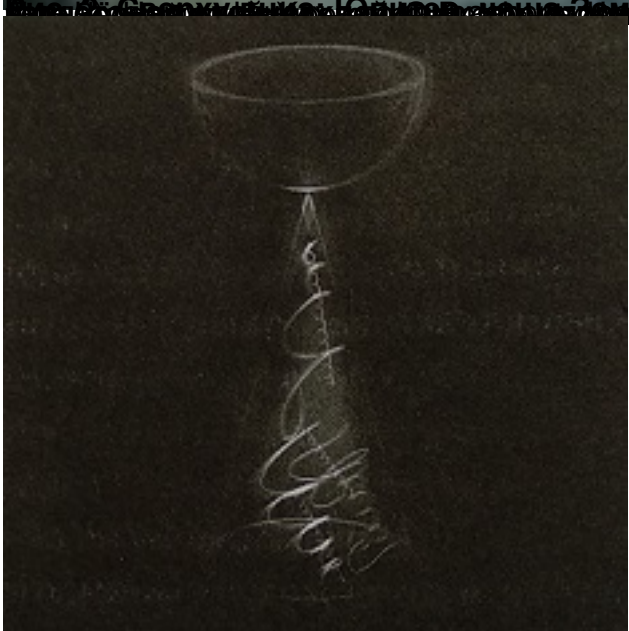

«Гармошка» Млечного пути и форма Земли

Поразительная новость от учёных 5 февраля 2019г:

«Обычно мы думаем, что все спиральные галактики похожи на плоский лист бумаги, подобно Туманности Андромеды, которую можно легко разглядеть в телескоп. Четыре года назад мы начали сомневаться в этом, изучая так называемое Кольцо Единорога — необычно плотную ленту из звезд рядом с окраинами Млечного Пути. Ее структура указала на то, что **Галактика может быть похожа на гармошку или распущенный веер, заплетенный в спираль**», — рассказывает Ричард де Грейс из университета Макуори в Сиднее (Австралия).

# «Гармошка» Млечного пути... - Санат Кумара :: Школа Вознесения

Автор: Нина Терехова и Сергей Бублик  
08.02.2019 17:04 - Обновлено 08.02.2019 17:12

<http://earth-chronicles.ru/news/2019-02-05-124706>  
<https://www.youtube.com/watch?v=195tjwvzsp4&list=PL8d6087161>

# «Гармошка» Млечного пути... - Санат Кумара :: Школа Вознесения

Автор: Нина Терехова и Сергей Бублик  
08.02.2019 17:04 - Обновлено 08.02.2019 17:12

---

<http://155007433.tumblr.com/> <http://www.sanat-kumara.com/>